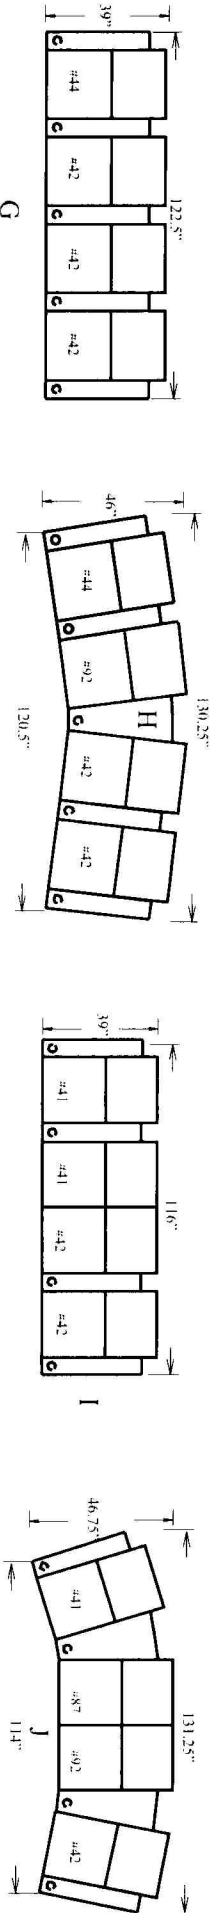

# 59575

	Longueur Length	Profondeur Depth	Hauteur Height	Haut. devant bras Height front arm	Hauteur siège Height seat	Prof. Siège Seat depth	
Fauteuil occasionnel articulé	91 cm - 36"	99 cm - 39"	109 cm - 43"	66 cm - 26"	48 cm - 19"	51 cm - 20"	Occasional chair motion
Fauteuil articulé 1 bras	74 cm - 29"	99 cm - 39"	109 cm - 43"	66 cm - 26"	48 cm - 19"	51 cm - 20"	Chair motion 1 arm
Fauteuil articulé sans bras	58 cm - 23"	99 cm - 39"	109 cm - 43"	N/A	48 cm - 19"	51 cm - 20"	Chair motion no arm
Faut art bras gauche avec console droite	112 cm - 44"	99 cm - 39"	109 cm - 43"	66 cm - 26"	48 cm - 19"	51 cm - 20"	Chair motion left arm with right console
Faut art sans bras avec console droite ou gauche	97 cm - 38"	99 cm - 39"	109 cm - 43"	66 cm - 26"	48 cm - 19"	51 cm - 20"	Chair mot no arm with console right or left
Fauteuil bras gauche avec bras élargi droit	104 cm - 41"	99 cm - 39"	109 cm - 43"	66 cm - 26"	48 cm - 19"	51 cm - 20"	Chair mot left arm with wide right arm
Faut sans bras avec bras élargi droit ou gauche	86 cm - 34"	99 cm - 39"	109 cm - 43"	66 cm - 26"	48 cm - 19"	51 cm - 20"	Chair mot no arm with wide arm (right or left)
Faut art bras gauche avec bras droit à angle	112 cm - 44"	99 cm - 39"	109 cm - 43"	66 cm - 26"	48 cm - 19"	51 cm - 20"	Chair mot left arm with right wedge
Faut art sans bras avec bras à angle droit ou gauche	94 cm - 37"	99 cm - 39"	109 cm - 43"	66 cm - 26"	48 cm - 19"	51 cm - 20"	Chair mot no arm with wedge (right or left)
	74 cm - 29"						