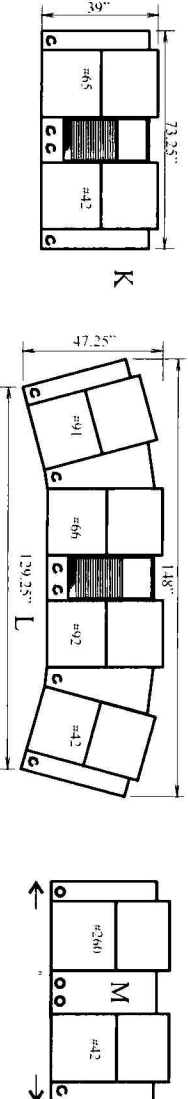

# 59575

	Longueur Length	Profondeur Depth	Hauteur Height	Haut. devant bras Height front arm	Hauteur siège Height seat	Prof. Siège Seat depth	
Fauteuil occasionnel articulé	91 cm - 36"	99 cm - 39"	109 cm - 43"	66 cm - 26"	48 cm - 19"	51 cm - 20"	Occasional chair motion
Fauteuil articulé 1 bras	74 cm - 29"	99 cm - 39"	109 cm - 43"	66 cm - 26"	48 cm - 19"	51 cm - 20"	Chair motion 1 arm
Fauteuil articulé sans bras	58 cm - 23"	99 cm - 39"	109 cm - 43"	N/A	48 cm - 19"	51 cm - 20"	Chair motion no arm
Faut art bras gauche avec console droite	112 cm - 44"	99 cm - 39"	109 cm - 43"	66 cm - 26"	48 cm - 19"	51 cm - 20"	Chair motion left arm with right console
Faut art sans bras avec console droite ou gauche	97 cm - 38"	99 cm - 39"	109 cm - 43"	66 cm - 26"	48 cm - 19"	51 cm - 20"	Chair mot no arm with console right or left
Fauteuil bras gauche avec bras élargi droit	104 cm - 41"	99 cm - 39"	109 cm - 43"	66 cm - 26"	48 cm - 19"	51 cm - 20"	Chair mot left arm with wide right arm
Faut sans bras avec bras élargi droit ou gauche	86 cm - 34"	99 cm - 39"	109 cm - 43"	66 cm - 26"	48 cm - 19"	51 cm - 20"	Chair mot no arm with wide arm (right or left)
Faut art bras gauche avec bras droit à angle	112 cm - 44"	99 cm - 39"	109 cm - 43"	66 cm - 26"	48 cm - 19"	51 cm - 20"	Chair mot left arm with right wedge
Faut art sans bras avec bras à angle droit ou gauche	94 cm - 37"	99 cm - 39"	109 cm - 43"	66 cm - 26"	48 cm - 19"	51 cm - 20"	Chair mot no arm with wedge (right or left)
	74 cm - 29"						