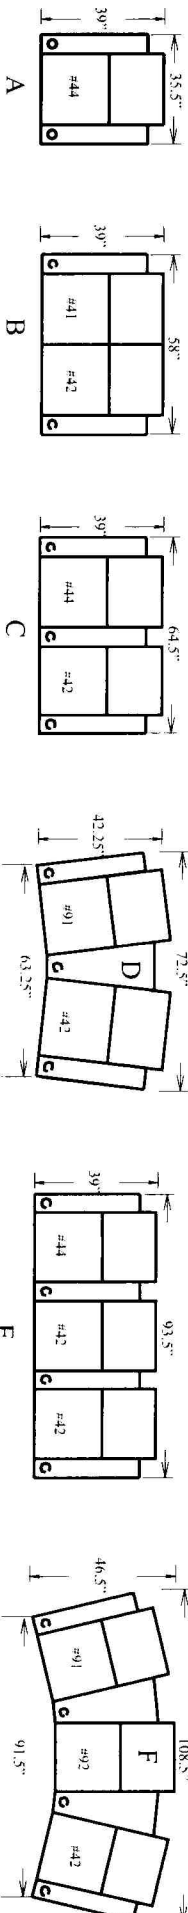

# 59575

	Longueur Length	Profondeur Depth	Hauteur Height	Haut. devant bras Height front arm	Hauteur siège Height seat	Prof. Siège Seat depth	
Fauteuil occasionnel articulé	91 cm - 36"	99 cm - 39"	109 cm - 43"	66 cm - 26"	48 cm - 19"	51 cm - 20"	Occasional chair motion
Fauteuil articulé 1 bras	74 cm - 29"	99 cm - 39"	109 cm - 43"	66 cm - 26"	48 cm - 19"	51 cm - 20"	Chair motion 1 arm
Fauteuil articulé sans bras	58 cm - 23"	99 cm - 39"	109 cm - 43"	N/A	48 cm - 19"	51 cm - 20"	Chair motion no arm
Faut art bras gauche avec console droite	112 cm - 44"	99 cm - 39"	109 cm - 43"	66 cm - 26"	48 cm - 19"	51 cm - 20"	Chair motion left arm with right console
Faut art sans bras avec console droite ou gauche	97 cm - 38"	99 cm - 39"	109 cm - 43"	66 cm - 26"	48 cm - 19"	51 cm - 20"	Chair mot no arm with console right or left
Fauteuil bras gauche avec bras élargi droit	104 cm - 41"	99 cm - 39"	109 cm - 43"	66 cm - 26"	48 cm - 19"	51 cm - 20"	Chair mot left arm with wide right arm
Faut sans bras avec bras élargi droit ou gauche	86 cm - 34"	99 cm - 39"	109 cm - 43"	66 cm - 26"	48 cm - 19"	51 cm - 20"	Chair mot no arm with wide arm (right or left)
Faut art bras gauche avec bras droit à angle	112 cm - 44"	99 cm - 39"	109 cm - 43"	66 cm - 26"	48 cm - 19"	51 cm - 20"	Chair mot left arm with right wedge
Faut art sans bras avec bras à angle droit ou gauche	94 cm - 37"	99 cm - 39"	109 cm - 43"	66 cm - 26"	48 cm - 19"	51 cm - 20"	Chair mot no arm with wedge (right or left)
	74 cm - 29"						