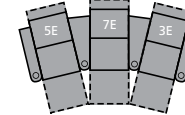

1E Power Recliner
39 x 42 x 43"
99 x 107 x 109cm
IA: 23" / 58cm

2E LHF Arm, Power Recliner
30 x 42 x 43"
76 x 107 x 109cm

3E RHF Arm, Power Recliner
30 x 42 x 43"
76 x 107 x 109cm

4E Armless Loveseat, Power Recliner
46 x 42 x 43"
117 x 107 x 109cm

5E LHF Arm, RHF Wedge, Power Recliner
46 x 42 x 43"
117 x 107 x 109cm
IA: 23" / 58cm

6E RHF Arm, LHF Wedge, Power Recliner
46 x 42 x 43"
117 x 107 x 109cm
IA: 23" / 58cm

7E RHF Wedge, Power Recliner
38 x 42 x 43"
97 x 107 x 109cm

8E Armless Power Recliner
23 x 42 x 43"
58 x 107 x 109cm

9E LHF Wedge, Power Recliner
38 x 42 x 43"
97 x 107 x 109cm

2 Seats Straight (1E/3E)
70 x 68" / 178 x 173cm

2 Seats Curved (5E/3E)
76 x 70" / 193 x 178cm

3 Seats Straight (1E/3E/3E)
99 x 68" / 251 x 173cm

3 Seats Curved (5E/7E/3E)
114 x 74" / 290 x 188cm

4 Seats Straight (1E/3E/3E/3E)
130 x 68" / 330 x 173cm

4 Seats Curved (5E/7E/7E/3E)
150 x 78" / 381 x 198cm