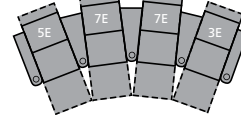

1E Power Recliner
39 x 42 x 43"
99 x 107 x 109cm
IA: 23" / 58cm

2E LHF Arm, Power Recliner
30 x 42 x 43"
76 x 107 x 109cm

3E RHF Arm, Power Recliner
30 x 42 x 43"
76 x 107 x 109cm

4E Armless Loveseat, Power Recliner
46 x 42 x 43"
117 x 107 x 109cm

5E LHF Arm, RHF Wedge, Power Recliner
46 x 42 x 43"
117 x 107 x 109cm
IA: 23" / 58cm

6E RHF Arm, LHF Wedge, Power Recliner
46 x 42 x 43"
117 x 107 x 109cm
IA: 23" / 58cm

7E RHF Wedge, Power Recliner
38 x 42 x 43"
97 x 107 x 109cm

8E Armless Power Recliner
23 x 42 x 43"
58 x 107 x 109cm

9E LHF Wedge, Power Recliner
38 x 42 x 43"
97 x 107 x 109cm

2 Seats Straight (1E/3E)
70 x 68" / 178 x 173cm

2 Seats Curved (5E/3E)
76 x 70" / 193 x 178cm

3 Seats Straight (1E/3E/3E)
99 x 68" / 251 x 173cm

3 Seats Curved (5E/7E/3E)
114 x 74" / 290 x 188cm

4 Seats Straight (1E/3E/3E/3E)
130 x 68" / 330 x 173cm

4 Seats Curved (5E/7E/7E/3E)
150 x 78" / 381 x 198cm