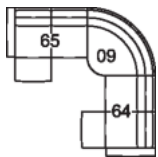

## COVERS

Leather  
Fabric

**09 Corner Curve**  
46 x 46 x 40"  
117 x 117 x 102 cm

**10 Armless Chair**  
23 x 39 x 40"  
59 x 100 x 102 cm

**30 Armless Recliner**  
**60 Power Armless Recliner**  
23 x 39 x 40"  
59 x 100 x 102 cm

**51 Sofa Recliner**  
**61 Power Sofa Recliner**  
78 x 39 x 40"  
199 x 100 x 102 cm  
IA: 63" / 161 cm

**53 Loveseat Recliner**  
**63 Loveseat Recliner Power**  
54 x 39 x 40"  
138 x 100 x 102 cm  
IA: 39" / 100 cm

**32 Rocker Recliner Chair**  
**31 Wallhugger Recliner Pwr**  
**33 Swivel Rocker Recliner Chair**  
**35 Wallhugger Recliner Chair**  
**39 Power Rocker Recliner**  
32 x 39 x 40"  
82 x 100 x 102 cm  
IA: 17" / 44 cm

## POPULAR CONFIGURATIONS

**65/09/64**  
96 x 96"  
244 x 244 cm